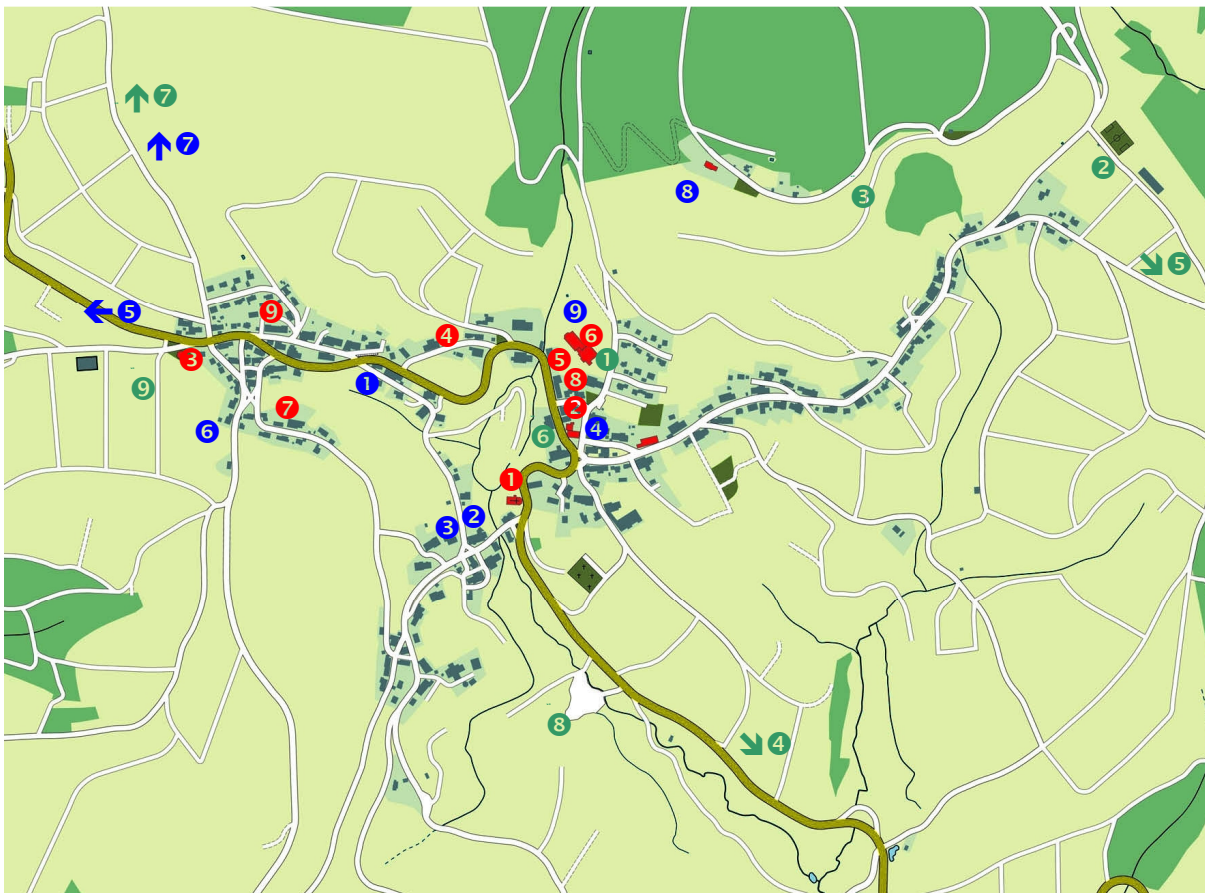

## Ortsplan Gersbach

### Infrastruktur

- ① Kirche
- ② Rathaus  
Post  
Dr. med. Bödeker  
Apothekendienst  
Gästebetreuung
- ③ Info Pavillon
- ④ Raiffeisenbank
- ⑤ Sparkasse
- ⑥ Schule /Bücherei
  
- ⑦ Dorflädeli
- ⑧ Chäs Chuchi
  
- ⑨ Dr. med. Nagy

### Gastronomie

- ① Hotel Zum Waldhüter
- ② Hotel Mühle zu  
Gersbach
  
- ③ Hägihof
- ④ Zum Pflug
- ⑤ Zur Blume
- ⑥ Café
  
- ⑦ Naturfreundehaus
- ⑧ Evang. Jugendheim
  
- ⑨ Bergkopfhalle

### Freizeit

- ① Spielplatz
- ② Sportplatz
- ③ Grillhütte
- ④ Grillhütte
- ⑤ Barockschanze
- ⑥ Wald & Glas-  
Zentrum
  
- ⑦ Loipe
- ⑧ Skilift
- ⑨ Rodelhang